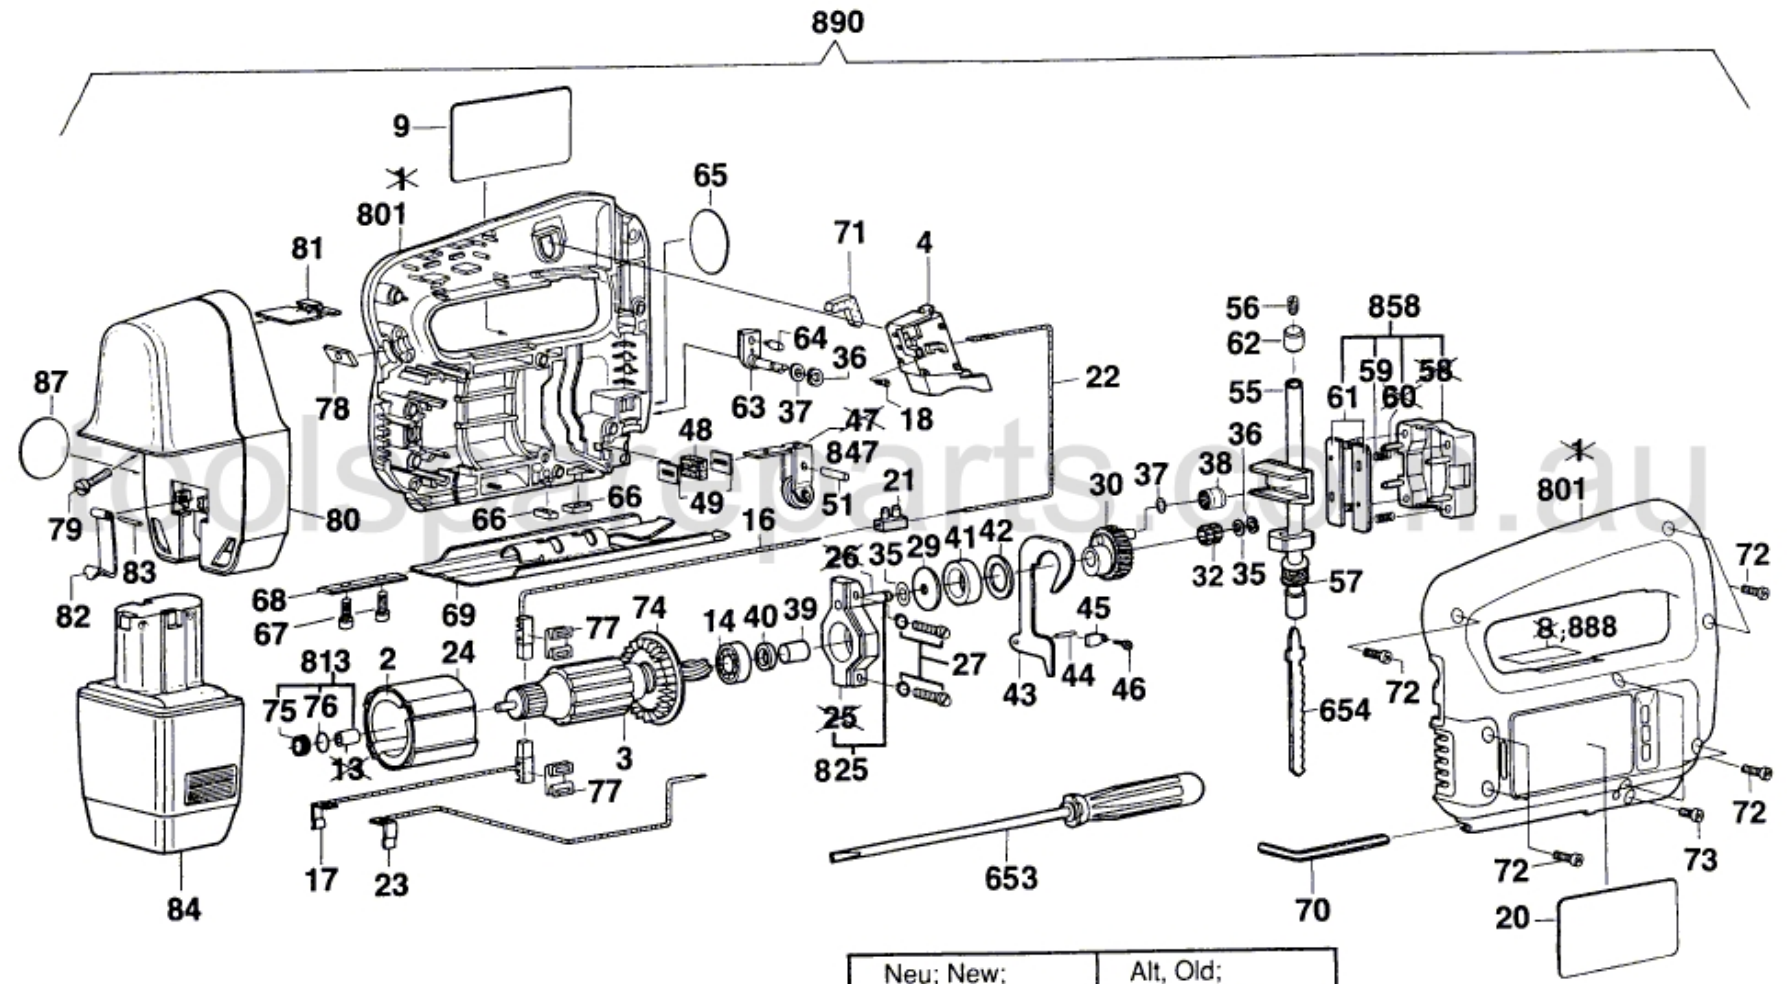

Typ 0 601 922 0.. = GST 12V

Stand ~~91~~ 
 Issue 94-10

Änderungen vorbehalten
 Modifications reserved
 Modifications reserves
 Salvo modificaciones
 Robert Bosch GmbH
 Geschäftsbereich Elektrowerzeuge
 70745 Leinfelden-Echterdingen

Neu; New; Nouveau; Nueva  32	 Alt, Old; Ancien; Vieja  33 32 34 32 33
--	--